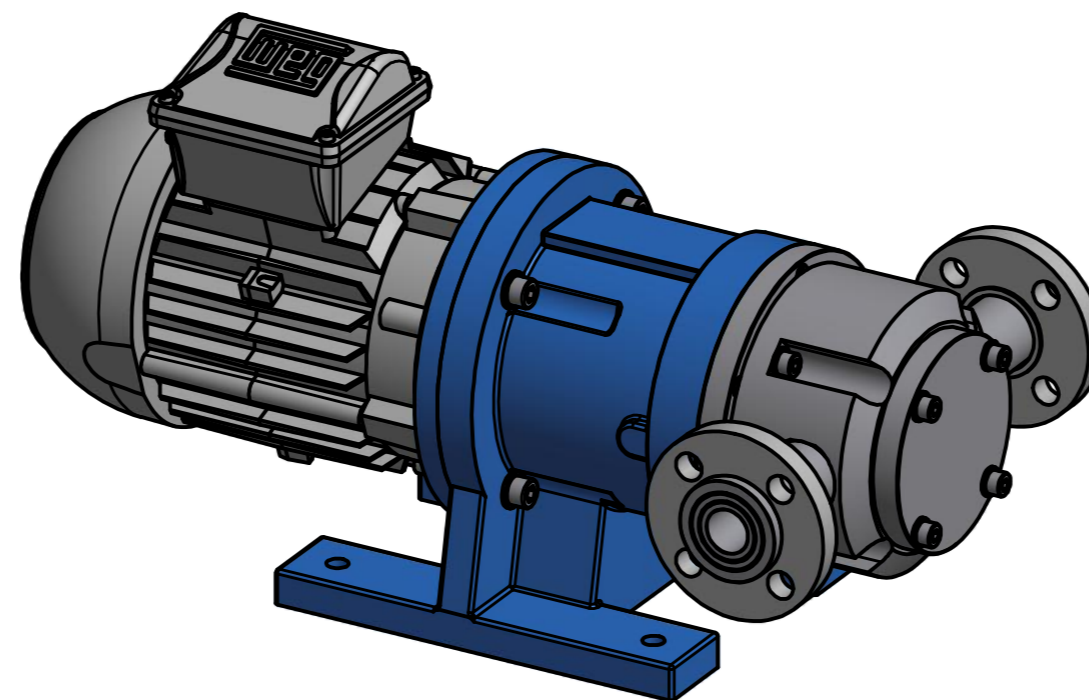

DIMENSIONS
mm [inch]

DRIVE
TEFC three phase asynchronous squirrel cage electric motor
acc. to NEMA Standards
Manufacturer: WEG
Size: 143T C-Face, 2.0HP, 1750 rpm
Pump Bracket and Drive Magnet adapted to NEMA 143 / 145T C-Face

CONNECTIONS
Lap Joint Flange ANSI 1" acc. to ANSI B 16.5 #150lbs
or
1" BSP female

Alle Angaben unverbindlich, technische Änderungen vorbehalten! Technical data not binding and subject to change!
Copyright MARCH PUMPEN GmbH & Co.KG 2014

		MARCH PUMPEN GmbH Rätthausstraße 2 D-35394 Gießen Tel.: (+49) (0)641-686806-0 Fax.: (+49) (0)641-686806-60				1:2		Pump weight: 65kg	
		Gezeichnet: 08.11.2018		Name: Lach		VANE-MAG MPA3.2G Range SSF ANSI - NEMA145TC			
		Kontrolliert:		Norm:		MPA3.2G_SSFA_NEMA			
		Status:		Änderungen:		Datum:		Name:	
								1 A2	